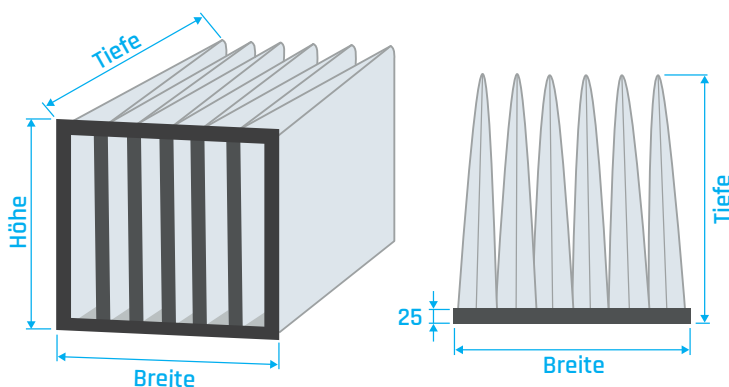

Ausführungen (optional)

- Sondermaße mit Berücksichtigung der Taschenlänge
- Rahmen aus Kunststoff oder Gitterrahmen
- mögliche Filterausführungen:
  - „explosiongeschützt“
  - Biostat - ideal bei hohen Hygieneanforderungen und bei Umgebungsbedingungen mit erhöhter Luftfeuchtigkeit